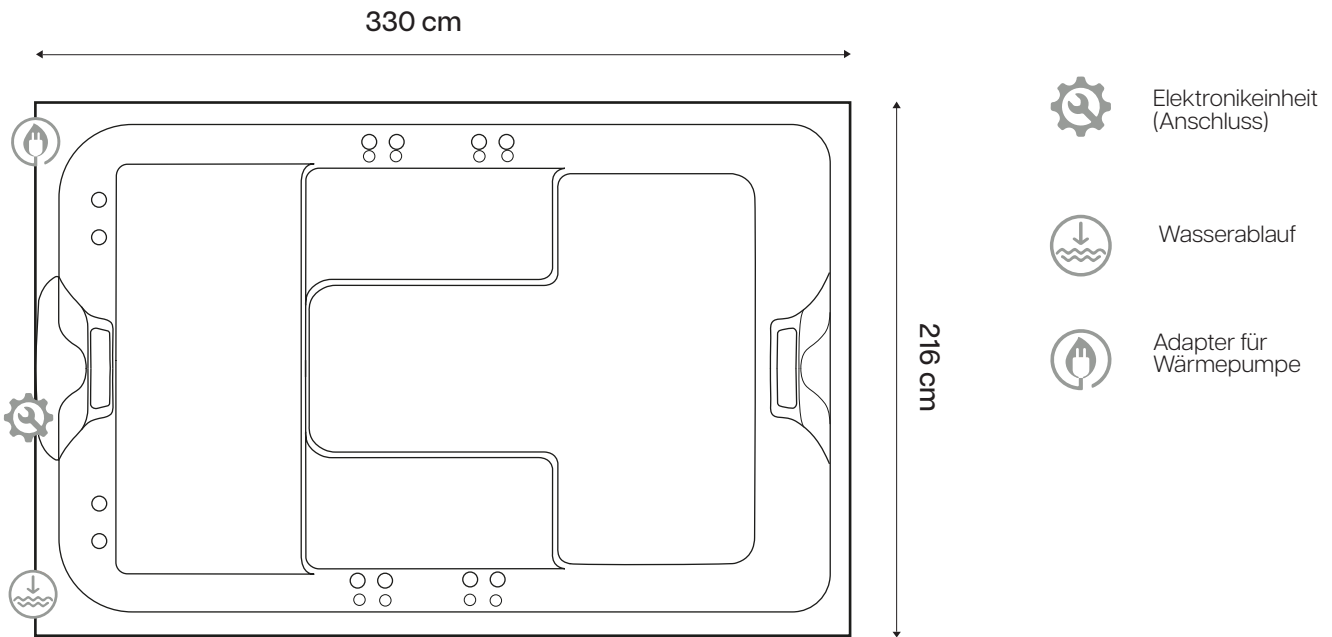

### ABMESSUNGEN

Maße: 330 x 216 x 92 cm  
Massageplätze: 6  
Leergewicht: 560 kg  
Wasserinhalt: 2.600 l

## ABMESSUNGEN

Maße: 330 x 216 x 92 cm

Sitzplätze / Liegeplätze: 4 / 2

Leergewicht: 560 kg

Wasserinhalt: 2.600 l