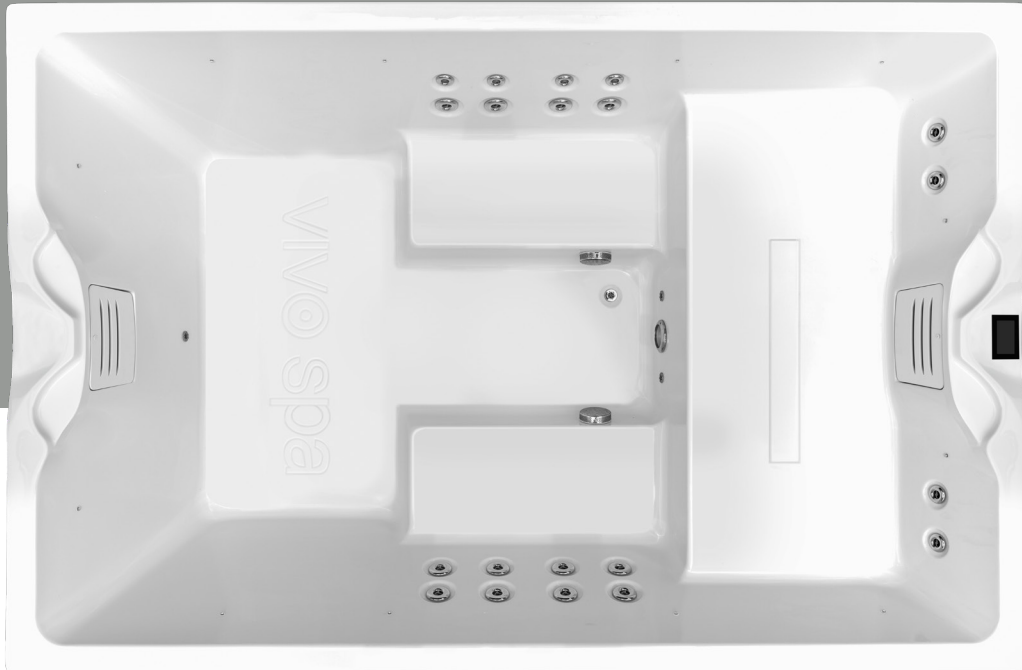

vivo spa®

AUREA chill

DATEN

ABMESSUNGEN

Maße: 330 x 216 x 92 cm
Massageplätze: 6
Leergewicht: 560 kg
Wasserinhalt: 2.600 l

TECHNISCHE DATEN

Massagepumpen: 1 x 3 PS MP PRO
Massagedüsen: 20
Zirkulation: 1x CircPump PRO (0,25 kW)
Heizung: HEAT Tec PRO (1x3 kW)
Isolierung: InsuTec PRO
Energie: econnect Heating Adapter für Wärmepumpe
Desinfektion: Ozone PRO
Elektrik: 380 V 3x16 A (C-Charakteristik)
Display: Touch WiFi
Kopfkissen: DesignLINE+
Farblicht: LuminareColor Chromazone (3 Zonen)

AUSSTATTUNG

Display: Touch WiFi
Kopfkissen: DesignLINE+
Wasserfall: AmbiFALL+ Chrome
Farblicht: LuminareColor Chromazone (3 Zonen)

MATERIALIEN

Acryl: SilkTouch+ BioLok® White
Aussenverkleidung: Aluminium Design
Konstruktion: Premiumstruktur DuraStand PRO
Abdeckung: ThermoCover mit ThermGUARD PRO black
Treppe: DuraSTEP PRO Design

FARBE

vivo spa® AUREA 6
dark oak