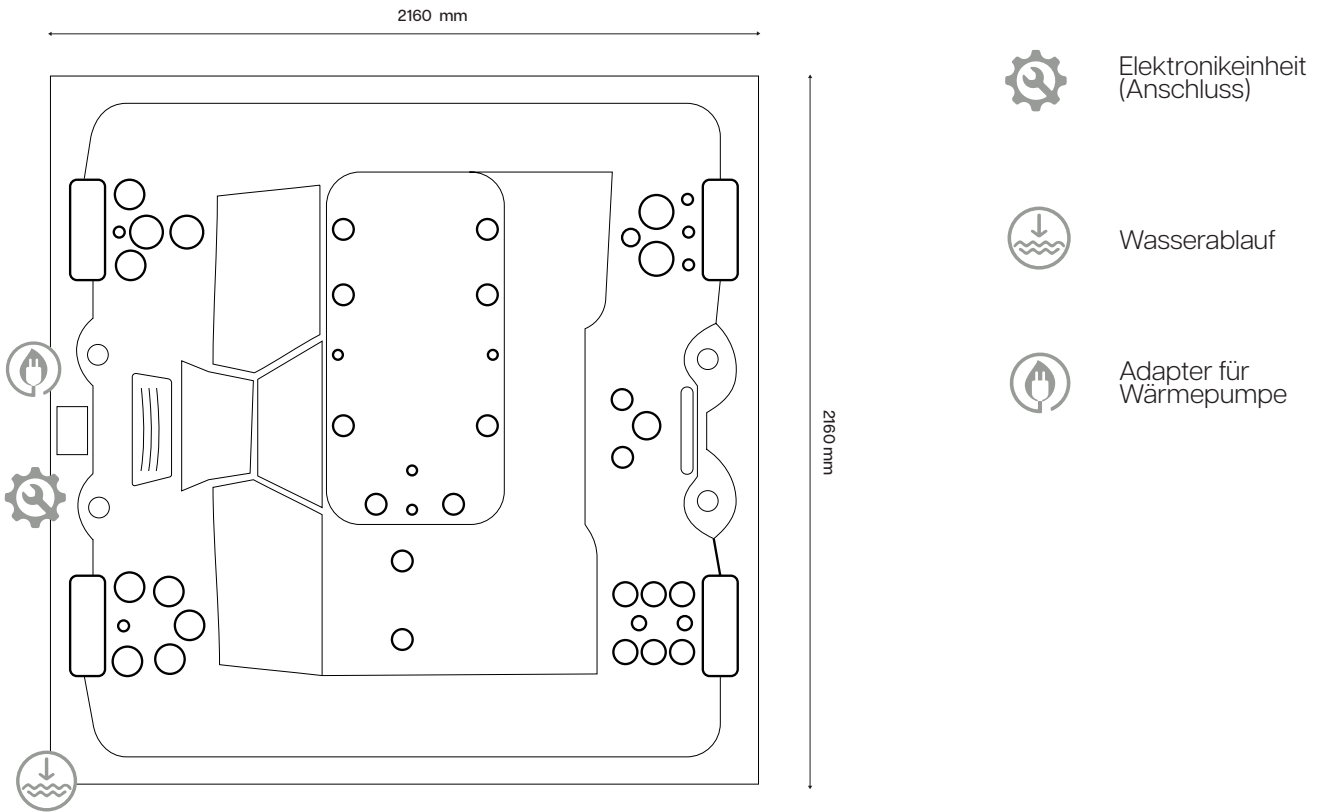

vivo spa®

AUREA 6

DATEN

ABMESSUNGEN

Maße: 2160 x 2160 x 920 mm
Sitzplätze / Liegeplätze: 4 / 2
Leergewicht: 380 kg
Wasserinhalt: 1.500 l

TECHNISCHE DATEN

Massagepumpen: 2x MP Pro (2x2,2 kW)
DrivePro Jets: 32
Zirkulation: 1x CircPump PRO (0,25 kW)
Heizung: HEAT Tec PRO (1x3 kW)
Isolierung: InsuTec PRO
Desinfektion: Ozone PRO
Energie: ecoPRO Energiesparmodell mit
econnect Heating Adapter für Wärmepumpe
Elektrik: 380 V 3x16 A (C-Charakteristik)

AUSSTATTUNG

Display: Touch WiFi
Kopfkissen: DesignLINE+
Wasserfall: AmbiFALL+ Chrome
Farblicht: LuminareColor Chromazone (3 Zonen)

MATERIALIEN

Acryl: SilkTouch+ BioLok® White
Aussenverkleidung: Aluminium Design
Konstruktion: Premiumstruktur DuraStand PRO
Abdeckung: ThermoCover mit ThermGUARD PRO black
Treppe: DuraSTEP PRO Design

FARBEN

vivo spa® AUREA 6
dark oak

vivo spa® AUREA 6
light fabric

vivo spa®

AUREA 6

ABMESSUNGEN

Maße: 2160 x 2160 x 920 mm

Sitzplätze / Liegeplätze: 4 / 2

Leergewicht: 380 kg

Wasserinhalt: 1.500 l