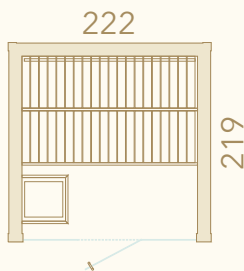

Mira L außen in schwarzer Thermo-Fichte