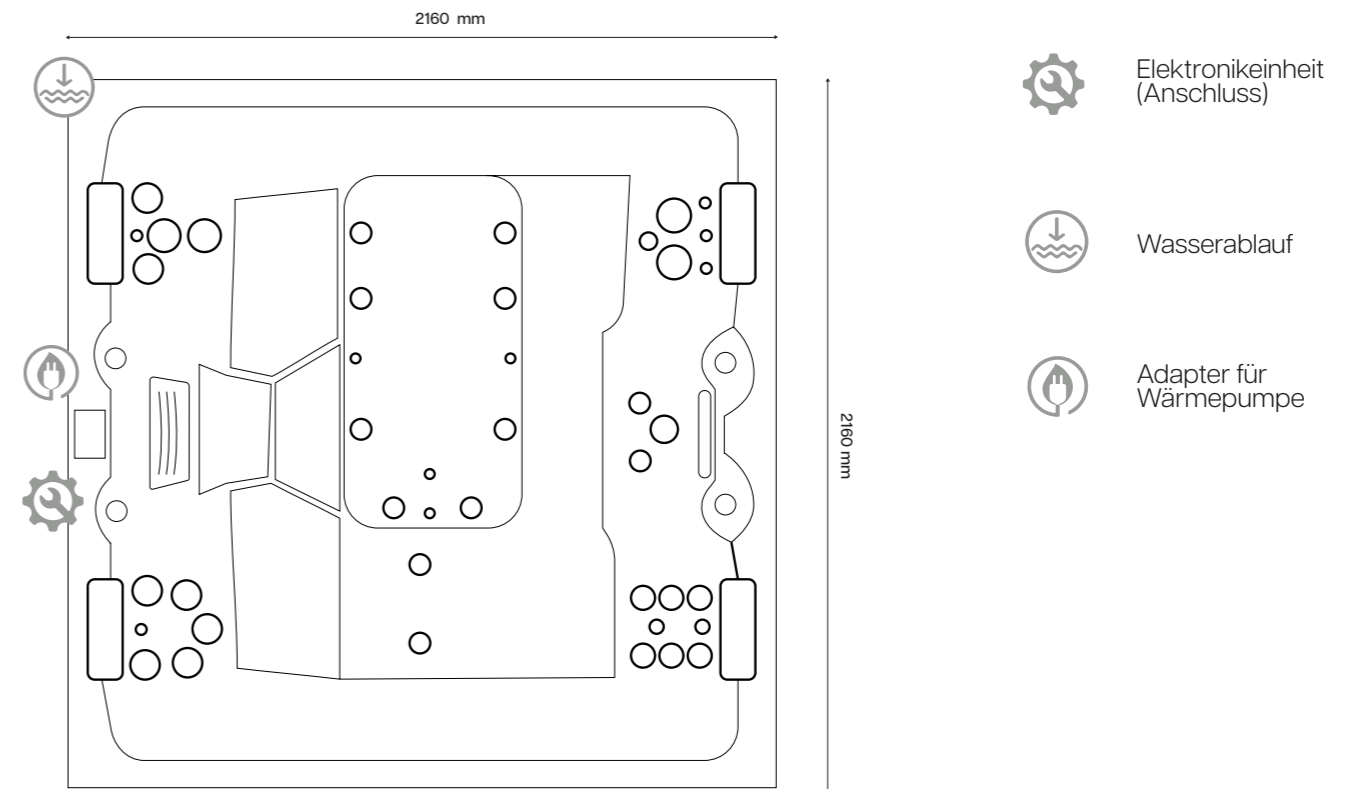

# Technische Informationen

vivo spa®  
AUREA 6

-  Elektronikeinheit (Anschluss)
-  Wasserablauf
-  Adapter für Wärmepumpe

### ABMESSUNGEN

Maße: 2160 x 2160 x 920 mm  
Sitzplätze / Liegeplätze: 4 / 2  
Leergewicht: 380 kg  
Wasserinhalt: 1.500 l