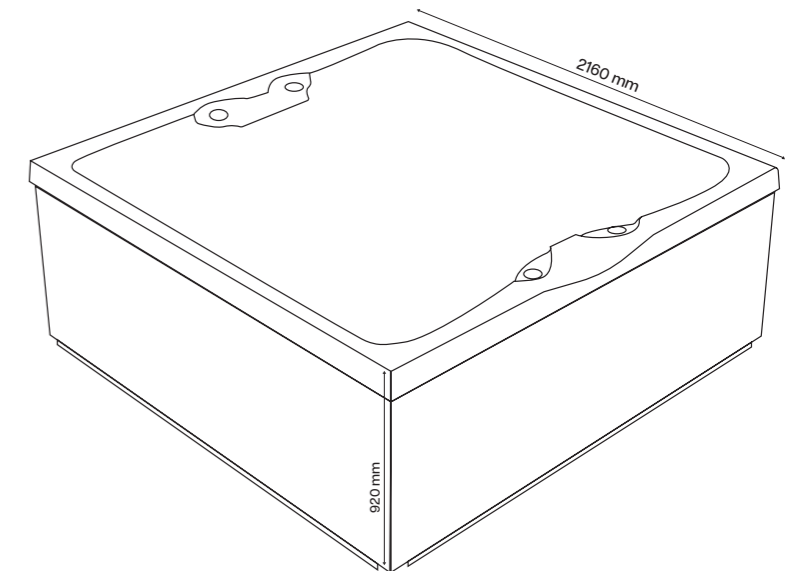

### ABMESSUNGEN

Maße: 2160 x 2160 x 920 mm  
Sitzplätze / Liegeplätze: 4 / 2  
Leergewicht: 380 kg  
Wasserinhalt: 1.500 l

### AUSSTATTUNG

Display: Touch WiFi  
Kopfkissen: DesignLINE+  
Wasserfall: AmbiFALL+ Chrome  
Farblicht: LuminareColor Chromazone (3 Zonen)