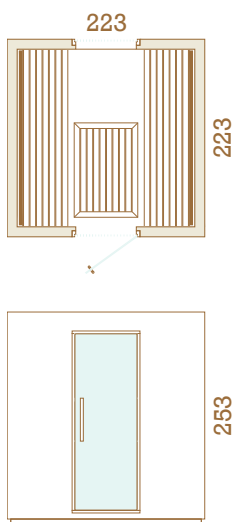

Garda mit Seitenfenster, Außenseite aus Thermo-Kiefer

Hauptmerkmale

- Minimalistisches und funktionales Design
- Geräumiger und heller Innenraum
- Hochwertiges Interieur aus Thermo-Espe
- Stabile und steife CLT-Konstruktion (Brettsper Holz)
- Fenster und Tür mit schlankem Aluminiumrahmen
- Sofort einsatzbereit - keine Montage erforderlich
- Zwei Grundrisse erhältlich
- In zwei Außenausführungen erhältlich
 - Transparente Farbe
 - Thermo-Kiefern-Verkleidung
- Design-Heizung Auroom x HUUM CORE 10,5 kW
- HUUM-Steuerung
- LED-Innenbeleuchtung
- Smartphone-APP

Garda mit Rückfenster:

Garda mit Seitenfenster:

Garda mit Seitenfenster, Innenausstattung aus Thermo-Espe

Garda mit Rückfenster, transparente Lackierung außen

Garda mit Rückfenster, Thermo-Espe innen

Garda mit Rückfenster, Thermo-Espe innen