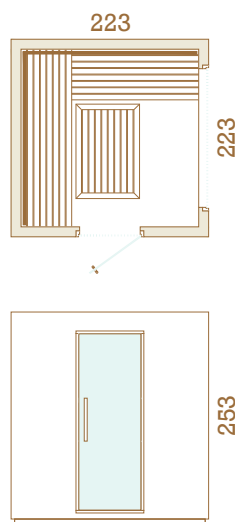

Garda mit Seitenfenster, Außenseite aus Thermo-Kiefer

Hauptmerkmale

- Minimalistisches und funktionales Design
- Geräumiger und heller Innenraum
- Hochwertiges Interieur aus Thermo-Espe
- Stabile und steife CLT-Konstruktion (Brettsper Holz)
- Fenster und Tür mit schlankem Aluminiumrahmen
- Sofort einsatzbereit - keine Montage erforderlich
- Zwei Grundrisse erhältlich
- In zwei Außenausführungen erhältlich
 - Transparente Farbe
 - Thermo-Kiefern-Verkleidung
- Design-Heizung Auroom x HUUM CORE 10,5 kW
- HUUM-Steuerung
- LED-Innenbeleuchtung
- Smartphone-APP

Garda mit Rückfenster:

Garda mit Seitenfenster:

Garda mit Seitenfenster, Innenausstattung aus Thermo-Espe

Garda mit Rückfenster, transparente Lackierung außen

Garda mit Rückfenster, Thermo-Espe innen

Garda mit Rückfenster, Thermo-Espe innen