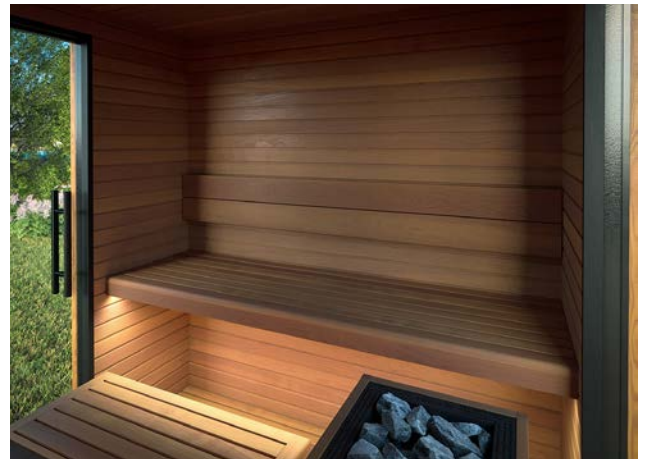

Garda mit Seitenfenster, Außenseite aus Thermo-Kiefer

Hauptmerkmale

- Minimalistisches und funktionales Design
- Geräumiger und heller Innenraum
- Hochwertiges Interieur aus Thermo-Espe
- Stabile und steife CLT-Konstruktion (Brettsper Holz)
- Fenster und Tür mit schlankem Aluminiumrahmen
- Sofort einsatzbereit - keine Montage erforderlich
- Zwei Grundrisse erhältlich
- In zwei Außenausführungen erhältlich
 - Transparente Farbe
 - Thermo-Kiefern-Verkleidung
- Design-Heizung Auroom x HUUM CORE 10,5 kW
- HUUM-Steuerung
- LED-Innenbeleuchtung
- Smartphone-APP

Garda mit Rückfenster:

Garda mit Seitenfenster:

Garda mit Seitenfenster, Innenausstattung aus Thermo-Espe

Garda mit Rückfenster, transparente Lackierung außen

Garda mit Rückfenster, Thermo-Espe innen

Garda mit Rückfenster, Thermo-Espe innen