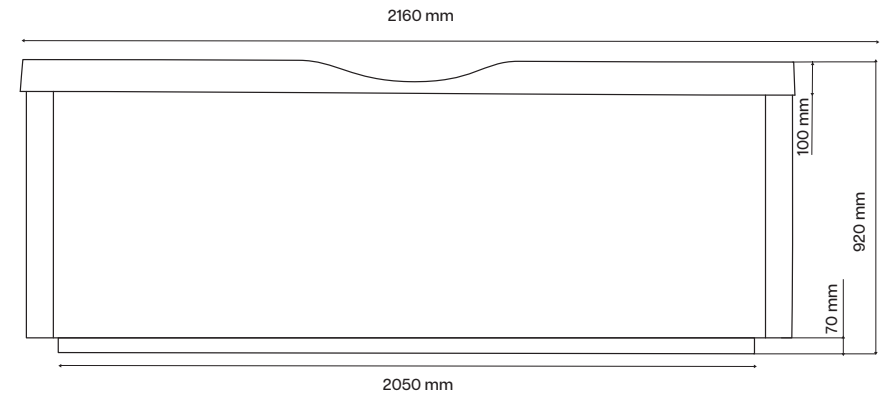

### Abmessungen

Maße: 216 x 216 x 92 cm  
Sitzplätze / Liegeplätze: 4 / 2  
Leergewicht: 380 kg  
Wasserinhalt: 1.500 l

### ABMESSUNGEN

Maße: 2160 x 2160 x 920 mm

Sitzplätze / Liegeplätze: 4 / 2

Leergewicht: 380 kg

Wasserinhalt: 1.500 l

vivo spa<sup>®</sup>

[www.vivo-spa.de](http://www.vivo-spa.de)