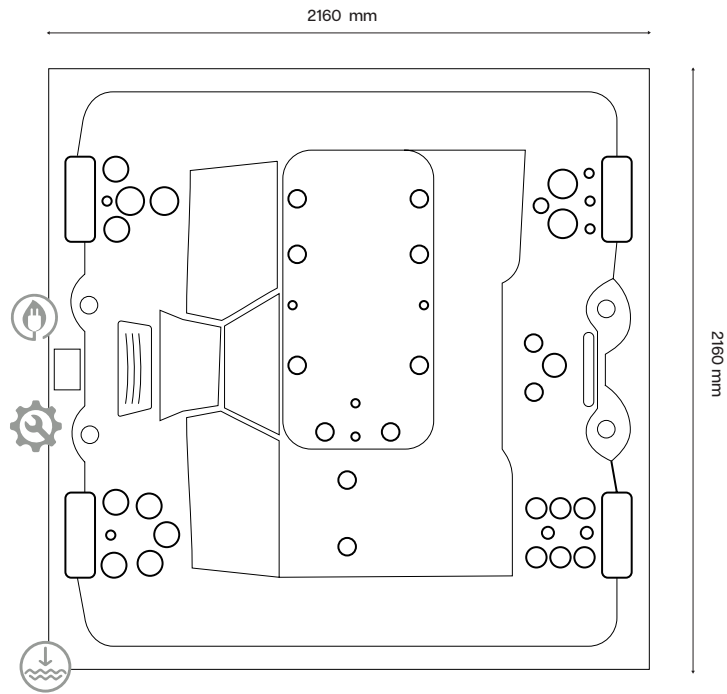

Elektronikeinheit
(Anschluss)

Wasserablauf

Adapter für
Wärmepumpe

ABMESSUNGEN

Maße: 2160 x 2160 x 920 mm

Sitzplätze / Liegeplätze: 4 / 2

Leergewicht: 380 kg

Wasserinhalt: 1.500 l