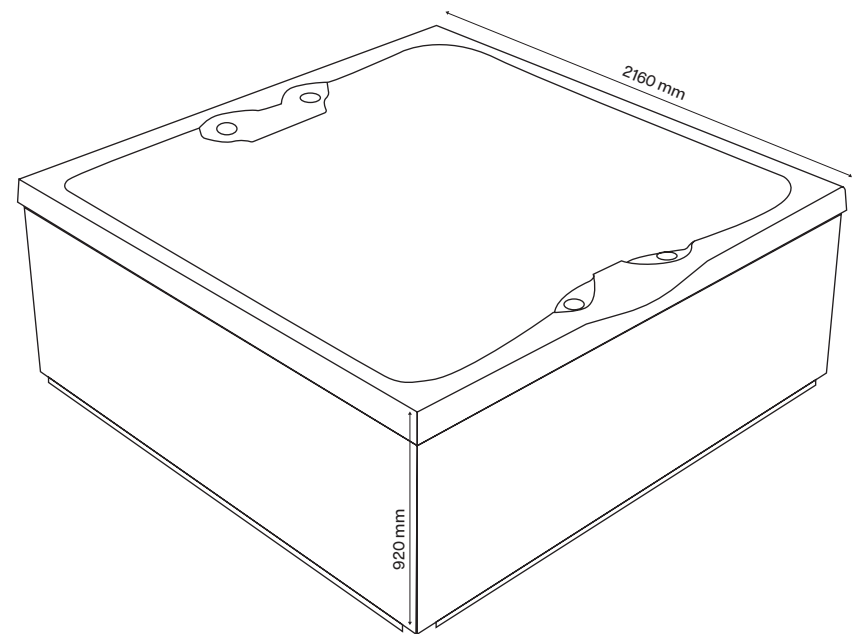

### ABMESSUNGEN

Maße: 2160 x 2160 x 920 mm

Sitzplätze / Liegeplätze: 4 / 2

Leergewicht: 380 kg

Wasserinhalt: 1.500 l

vivo spa<sup>®</sup>

[www.vivo-spa.de](http://www.vivo-spa.de)